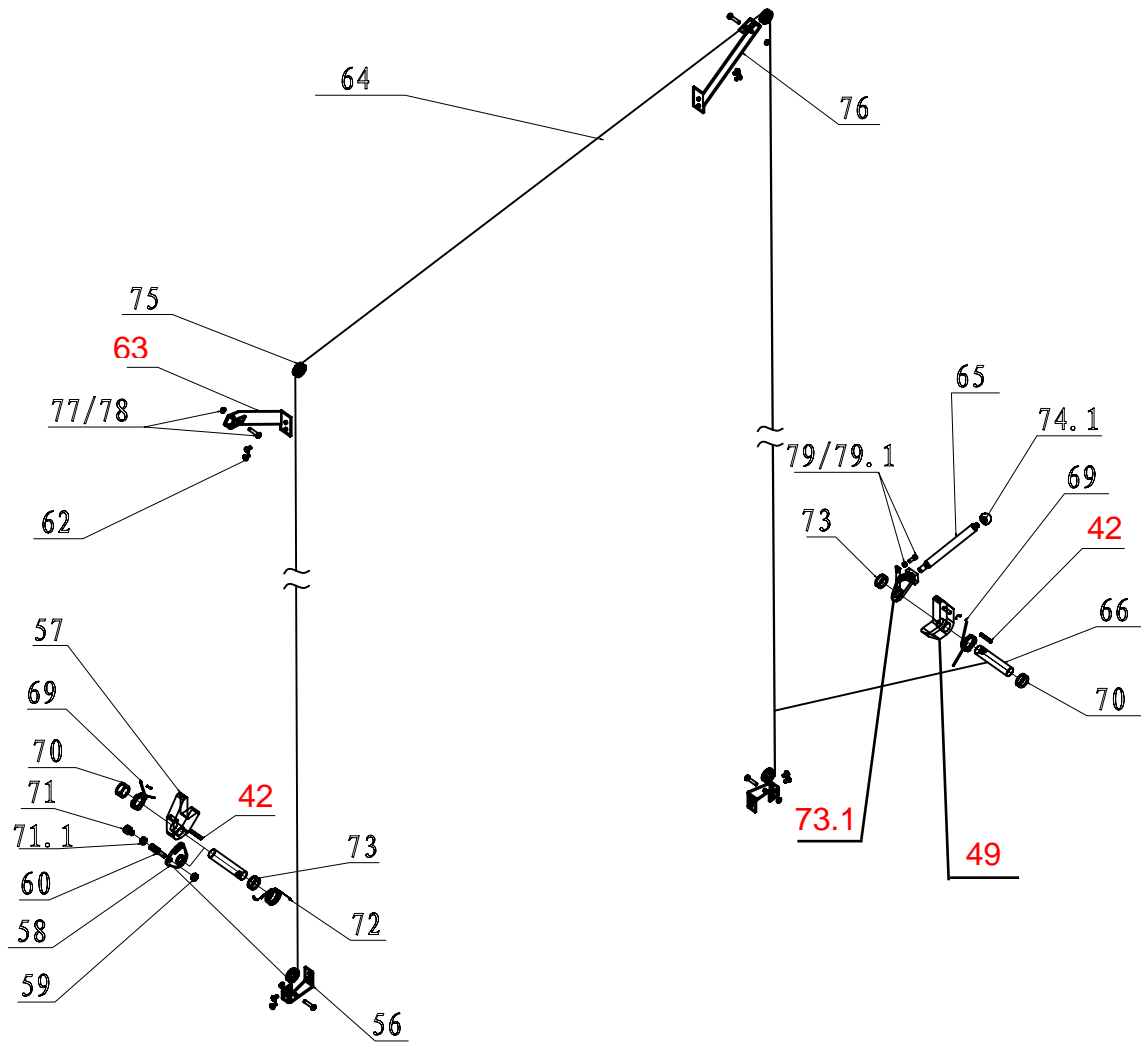

TP11KAC

ASSY. REF. # 101

ASSY. REF. # 102

Offside

TP11KAC INVENTORY LIST

<u>TUXEDO CODE</u>	<u>DESCRIPTION</u>	<u>M. REF</u>	
TP11KAC-3000	Adapter Base	43	
TP11KAC-3001	Adapter Base and Pad	102	
TP11KAC-3002	Rubber Pad	51	
TP11KAC-3003	Swing Arm Assy., Rear	50	
TP11KAC-3004	Carriage Lock Roll Pin	42	
TP11KAC-3005	Arm Pin	40	
TP11KAC-3006	Arm Assy., Left Front	41A	
TP11KAC-3007	Arm Assy., Right Front	41B	
TP11KAC-3008	Lock, Mainside	49	
TP11KAC-3009	Carriage	39	
TP11KAC-3010	Slider Block	38	
TP11KAC-3011	Arm Restraint Pin	37	
TP11KAC-3012	Arm Restraint Gear, Small	35	
TP11KAC-3013	Arm Restraint Spring	36	
TP11KAC-3014	Half Moon Gear	48	
TP11KAC-3015	Arm Restraint Cotter Pin	34	
TP11KAC-3016	Lock Shaft	66	
TP11KAC-3017	Lock Spring	69	
TP11KAC-3018	Lock Release Lever	65	
TP11KAC-3019	Lock, Offside	57	
TP11KAC-3020	Chain Pulley Pin	95	
TP11KAC-3021	Chain Pulley "C" Clip	94	
TP11KAC-3022	Chain Pulley	97	
TP11KAC-3023	Chain	93	
TP11KAC-3024	Hydraulic Cylinder	92	
TP11KAC-3025	Cable Sheave	20	
TP11KAC-3026	Fitting, Straight	91	
TP11KAC-3027	Fitting, 90 Degree Elbow	90	
TP11KAC-3028	Equalizer Cable	99	
TP11KAC-3029	Wedge Anchor Bolt	N/A	
TP11KAC-3030	Truck Adapter Bracket	N/A	
TP11KAC-3031	Column Extension, Mainside	1A	
TP11KAC-3033	Hydraulic Hose, Short	89	
TP11KAC-3034	Hydraulic Hose, Long	98	
TP11KAC-3035	Overhead, Inner, (Male)	11	
TP11KAC-3036	Overhead, Outer, (Female)	24	
TP11KAC-3037	Lock Release Cable Pulley	75	
TP11KAC-3038	Nut, M6	71.1	
TP11KAC-3039	Cable Sheave Retainer	17	
TP11KAC-3040	Cable Sheave Shaft	22	
TP11KAC-3041	Bolt, M6 X 25	79	
TP11KAC-3042	Nut, M6	79.1	
TP11KAC-3043	Arm Restraint Assy.	67	
TP11KAC-3044	Height Extension, Short	44	
TP11KAC-3045	Height Extension, Long	45	
TP11KAC-3046	Overhead Switch	16	
TP11KAC-3047	Overhead Shut Off Bar	12	
TP11KAC-3048	Bushing	70	
TP11KAC-3049	Cover Lock Release, Offside	68	