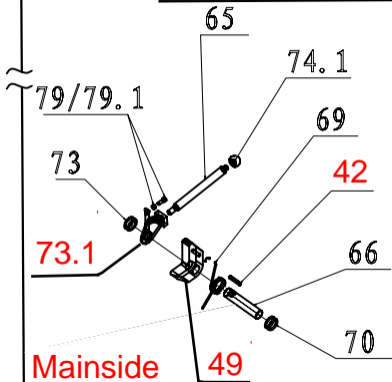

TP11KAC

ASSY. REF. # 101

ASSY. REF. # 102

Offside

TP11KAC INVENTORY LIST

<u>TUXEDO CODE</u>	<u>DESCRIPTION</u>	<u>M. REF</u>	
TP11KAC-3000	Adapter Base	43	
TP11KAC-3001	Adapter Base and Pad	102	
TP11KAC-3002	Rubber Pad	51	
TP11KAC-3003	Swing Arm Assy., Rear	50	
TP11KAC-3004	Carriage Lock Roll Pin	42	
TP11KAC-3005	Arm Pin	40	
TP11KAC-3006	Arm Assy., Left Front	41A	
TP11KAC-3007	Arm Assy., Right Front	41B	
TP11KAC-3008	Lock, Mainside	49	
TP11KAC-3009	Carriage	39	
TP11KAC-3010	Slider Block	38	
TP11KAC-3011	Arm Restraint Pin	37	
TP11KAC-3012	Arm Restraint Gear, Small	35	
TP11KAC-3013	Arm Restraint Spring	36	
TP11KAC-3014	Half Moon Gear	48	
TP11KAC-3015	Arm Restraint Cotter Pin	34	
TP11KAC-3016	Lock Shaft	66	
TP11KAC-3017	Lock Spring	69	
TP11KAC-3018	Lock Release Lever	65	
TP11KAC-3019	Lock, Offside	57	
TP11KAC-3020	Chain Pulley Pin	95	
TP11KAC-3021	Chain Pulley "C" Clip	94	
TP11KAC-3022	Chain Pulley	97	
TP11KAC-3023	Chain	93	
TP11KAC-3024	Hydraulic Cylinder	92	
TP11KAC-3025	Cable Sheave	20	
TP11KAC-3026	Fitting, Straight	91	
TP11KAC-3027	Fitting, 90 Degree Elbow	90	
TP11KAC-3028	Equalizer Cable	99	
TP11KAC-3029	Wedge Anchor Bolt	N/A	
TP11KAC-3030	Truck Adapter Bracket	N/A	
TP11KAC-3031	Column Extension, Mainside	1A	
TP11KAC-3033	Hydraulic Hose, Short	89	
TP11KAC-3034	Hydraulic Hose, Long	98	
TP11KAC-3035	Overhead, Inner, (Male)	11	
TP11KAC-3036	Overhead, Outer, (Female)	24	
TP11KAC-3037	Lock Release Cable Pulley	75	
TP11KAC-3038	Nut, M6	71.1	
TP11KAC-3039	Cable Sheave Retainer	17	
TP11KAC-3040	Cable Sheave Shaft	22	
TP11KAC-3041	Bolt, M6 X 25	79	
TP11KAC-3042	Nut, M6	79.1	
TP11KAC-3043	Arm Restraint Assy.	67	
TP11KAC-3044	Height Extension, Short	44	
TP11KAC-3045	Height Extension, Long	45	
TP11KAC-3046	Overhead Switch	16	
TP11KAC-3047	Overhead Shut Off Bar	12	
TP11KAC-3048	Bushing	70	
TP11KAC-3049	Cover Lock Release, Offside	68	