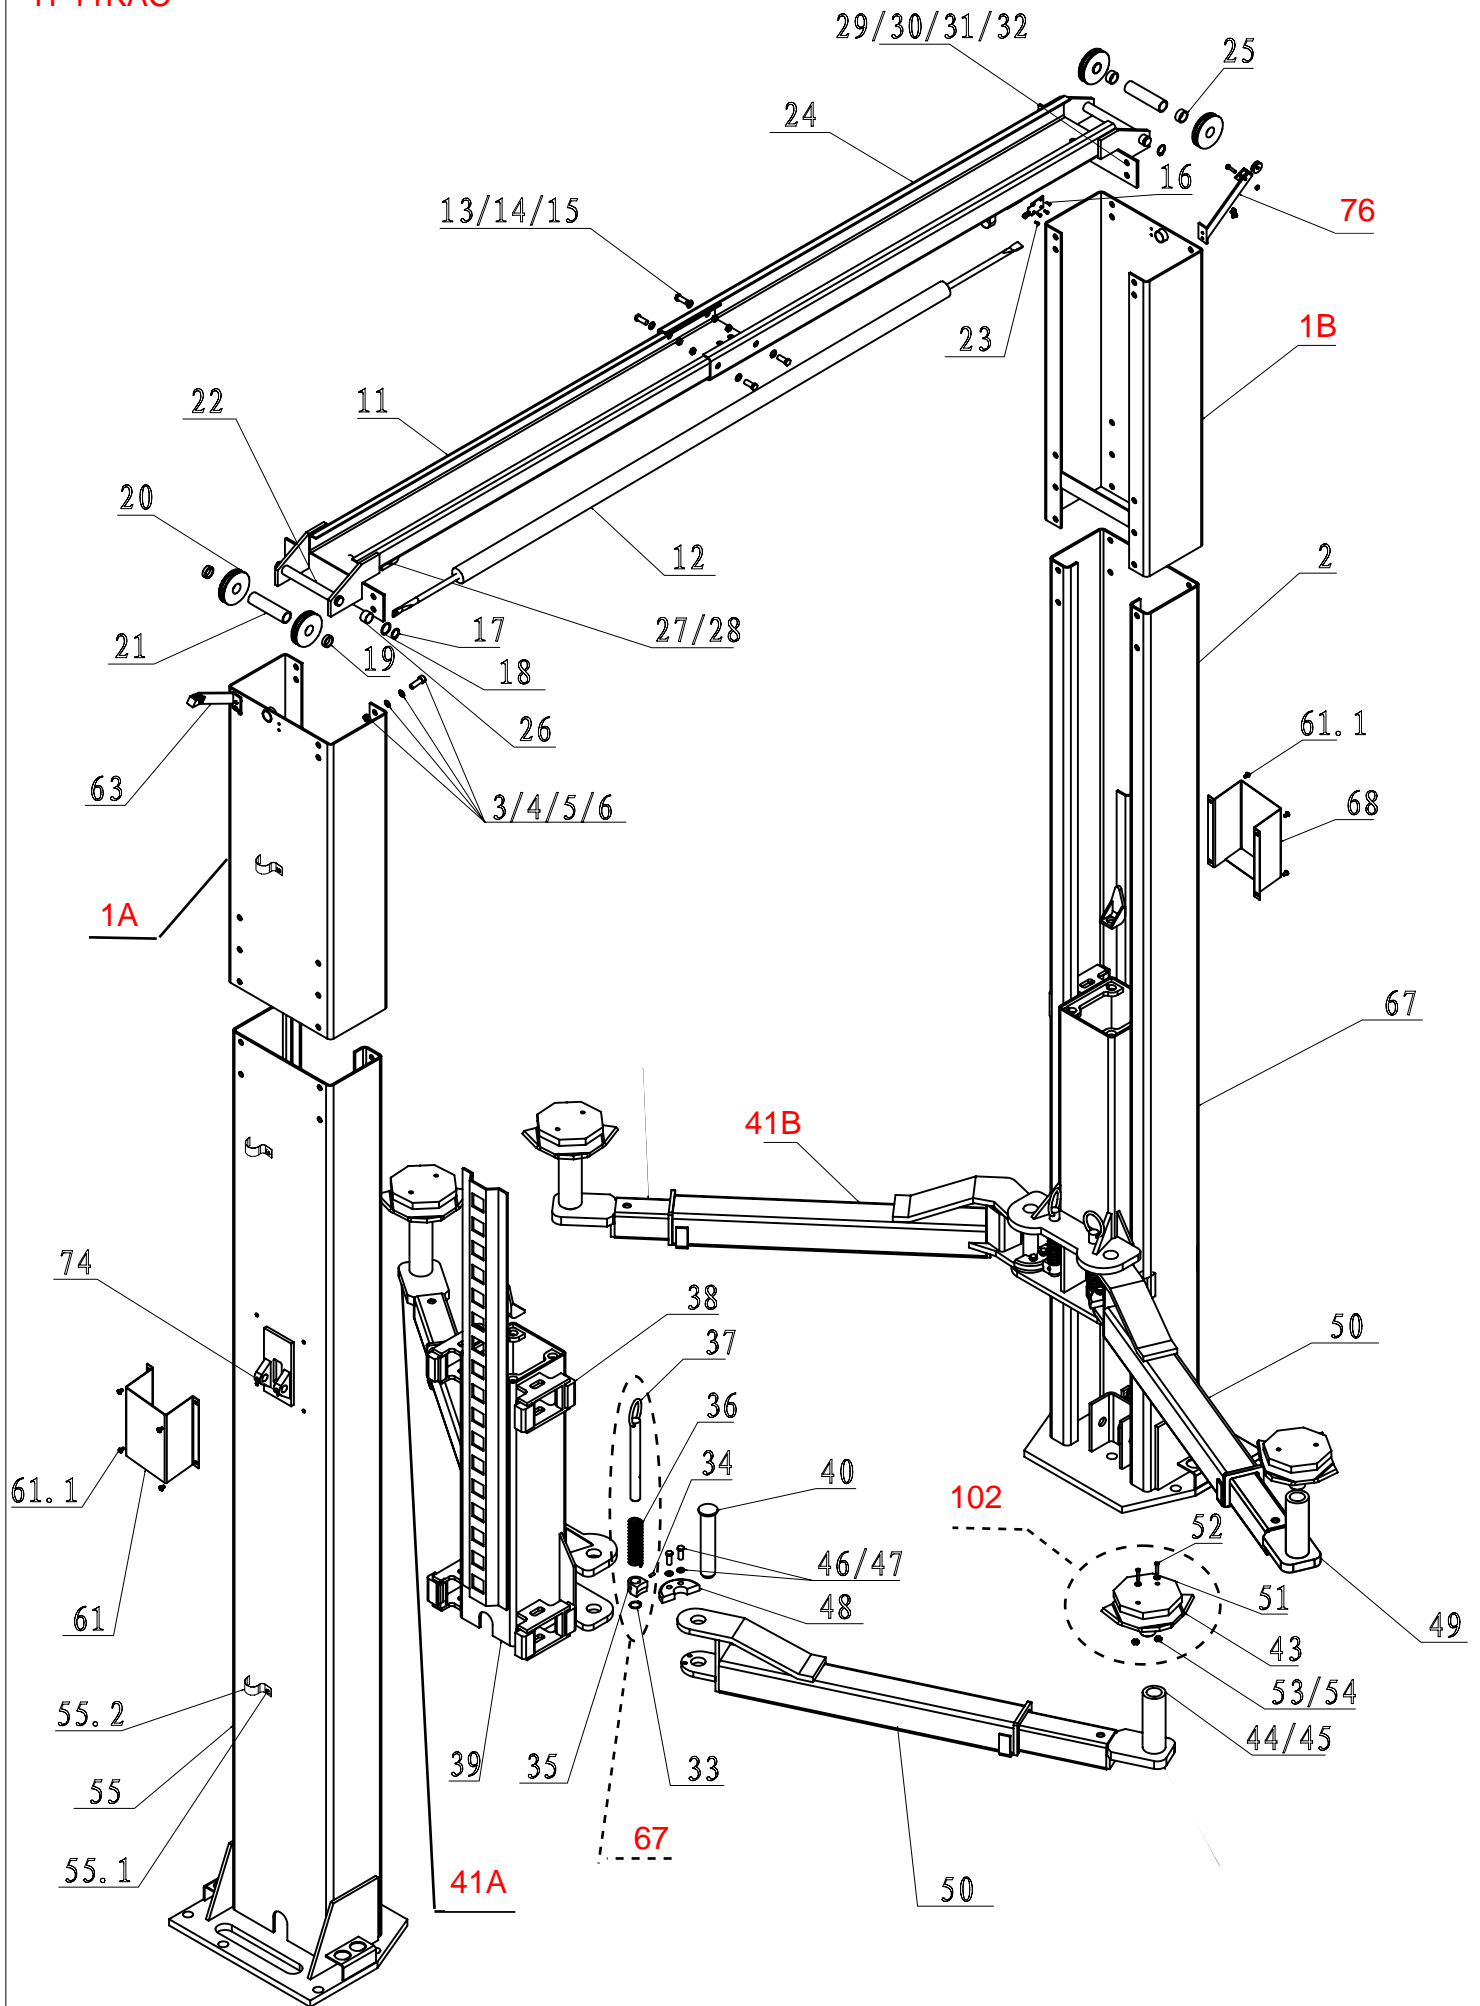

TP11KAC

ASSY. REF. # 101

ASSY. REF. # 102

Offside

TP11KAC INVENTORY LIST

<u>TUXEDO CODE</u>	<u>DESCRIPTION</u>	<u>M. REF</u>	
TP11KAC-3000	Adapter Base	43	
TP11KAC-3001	Adapter Base and Pad	102	
TP11KAC-3002	Rubber Pad	51	
TP11KAC-3003	Swing Arm Assy., Rear	50	
TP11KAC-3004	Carriage Lock Roll Pin	42	
TP11KAC-3005	Arm Pin	40	
TP11KAC-3006	Arm Assy., Left Front	41A	
TP11KAC-3007	Arm Assy., Right Front	41B	
TP11KAC-3008	Lock, Mainside	49	
TP11KAC-3009	Carriage	39	
TP11KAC-3010	Slider Block	38	
TP11KAC-3011	Arm Restraint Pin	37	
TP11KAC-3012	Arm Restraint Gear, Small	35	
TP11KAC-3013	Arm Restraint Spring	36	
TP11KAC-3014	Half Moon Gear	48	
TP11KAC-3015	Arm Restraint Cotter Pin	34	
TP11KAC-3016	Lock Shaft	66	
TP11KAC-3017	Lock Spring	69	
TP11KAC-3018	Lock Release Lever	65	
TP11KAC-3019	Lock, Offside	57	
TP11KAC-3020	Chain Pulley Pin	95	
TP11KAC-3021	Chain Pulley "C" Clip	94	
TP11KAC-3022	Chain Pulley	97	
TP11KAC-3023	Chain	93	
TP11KAC-3024	Hydraulic Cylinder	92	
TP11KAC-3025	Cable Sheave	20	
TP11KAC-3026	Fitting, Straight	91	
TP11KAC-3027	Fitting, 90 Degree Elbow	90	
TP11KAC-3028	Equalizer Cable	99	
TP11KAC-3029	Wedge Anchor Bolt	N/A	
TP11KAC-3030	Truck Adapter Bracket	N/A	
TP11KAC-3031	Column Extension, Mainside	1A	
TP11KAC-3033	Hydraulic Hose, Short	89	
TP11KAC-3034	Hydraulic Hose, Long	98	
TP11KAC-3035	Overhead, Inner, (Male)	11	
TP11KAC-3036	Overhead, Outer, (Female)	24	
TP11KAC-3037	Lock Release Cable Pulley	75	
TP11KAC-3038	Nut, M6	71.1	
TP11KAC-3039	Cable Sheave Retainer	17	
TP11KAC-3040	Cable Sheave Shaft	22	
TP11KAC-3041	Bolt, M6 X 25	79	
TP11KAC-3042	Nut, M6	79.1	
TP11KAC-3043	Arm Restraint Assy.	67	
TP11KAC-3044	Height Extension, Short	44	
TP11KAC-3045	Height Extension, Long	45	
TP11KAC-3046	Overhead Switch	16	
TP11KAC-3047	Overhead Shut Off Bar	12	
TP11KAC-3048	Bushing	70	
TP11KAC-3049	Cover Lock Release, Offside	68	