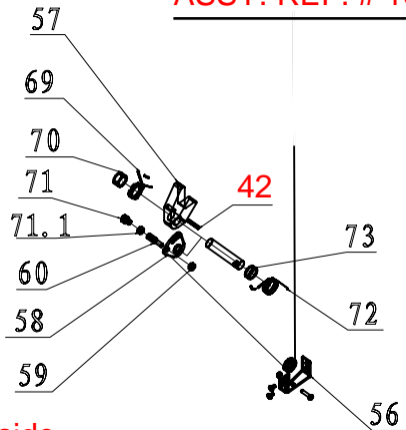

TP11KAC

ASSY. REF. # 101

ASSY. REF. # 102

Offside

TP11KAC INVENTORY LIST

<u>TUXEDO CODE</u>	<u>DESCRIPTION</u>	<u>M. REF</u>	
TP11KAC-3000	Adapter Base	43	
TP11KAC-3001	Adapter Base and Pad	102	
TP11KAC-3002	Rubber Pad	51	
TP11KAC-3003	Swing Arm Assy., Rear	50	
TP11KAC-3004	Carriage Lock Roll Pin	42	
TP11KAC-3005	Arm Pin	40	
TP11KAC-3006	Arm Assy., Left Front	41A	
TP11KAC-3007	Arm Assy., Right Front	41B	
TP11KAC-3008	Lock, Mainside	49	
TP11KAC-3009	Carriage	39	
TP11KAC-3010	Slider Block	38	
TP11KAC-3011	Arm Restraint Pin	37	
TP11KAC-3012	Arm Restraint Gear, Small	35	
TP11KAC-3013	Arm Restraint Spring	36	
TP11KAC-3014	Half Moon Gear	48	
TP11KAC-3015	Arm Restraint Cotter Pin	34	
TP11KAC-3016	Lock Shaft	66	
TP11KAC-3017	Lock Spring	69	
TP11KAC-3018	Lock Release Lever	65	
TP11KAC-3019	Lock, Offside	57	
TP11KAC-3020	Chain Pulley Pin	95	
TP11KAC-3021	Chain Pulley "C" Clip	94	
TP11KAC-3022	Chain Pulley	97	
TP11KAC-3023	Chain	93	
TP11KAC-3024	Hydraulic Cylinder	92	
TP11KAC-3025	Cable Sheave	20	
TP11KAC-3026	Fitting, Straight	91	
TP11KAC-3027	Fitting, 90 Degree Elbow	90	
TP11KAC-3028	Equalizer Cable	99	
TP11KAC-3029	Wedge Anchor Bolt	N/A	
TP11KAC-3030	Truck Adapter Bracket	N/A	
TP11KAC-3031	Column Extension, Mainside	1A	
TP11KAC-3033	Hydraulic Hose, Short	89	
TP11KAC-3034	Hydraulic Hose, Long	98	
TP11KAC-3035	Overhead, Inner, (Male)	11	
TP11KAC-3036	Overhead, Outer, (Female)	24	
TP11KAC-3037	Lock Release Cable Pulley	75	
TP11KAC-3038	Nut, M6	71.1	
TP11KAC-3039	Cable Sheave Retainer	17	
TP11KAC-3040	Cable Sheave Shaft	22	
TP11KAC-3041	Bolt, M6 X 25	79	
TP11KAC-3042	Nut, M6	79.1	
TP11KAC-3043	Arm Restraint Assy.	67	
TP11KAC-3044	Height Extension, Short	44	
TP11KAC-3045	Height Extension, Long	45	
TP11KAC-3046	Overhead Switch	16	
TP11KAC-3047	Overhead Shut Off Bar	12	
TP11KAC-3048	Bushing	70	
TP11KAC-3049	Cover Lock Release, Offside	68	