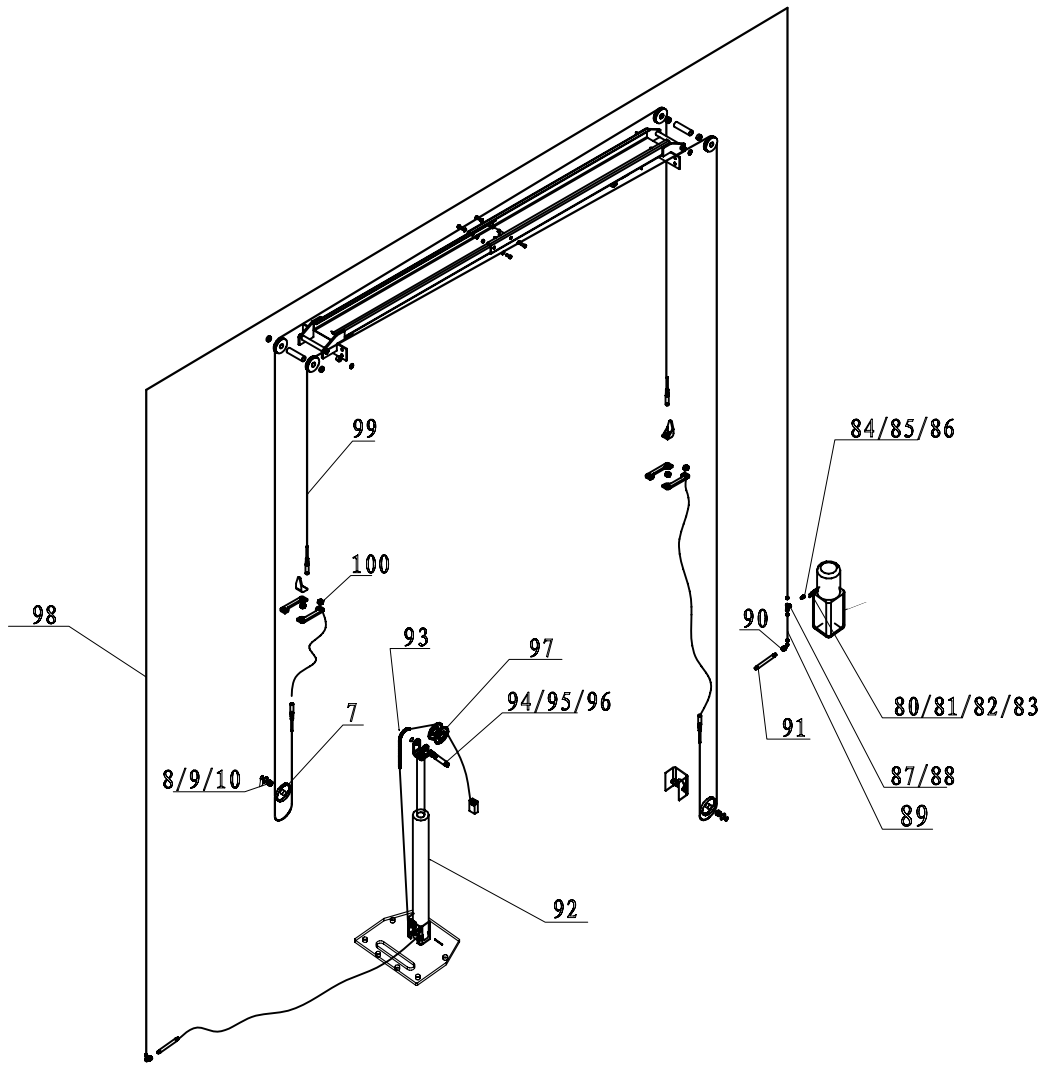

TP11KAC

ASSY. REF. # 101

ASSY. REF. # 102

Offside

TP11KAC INVENTORY LIST

<u>TUXEDO CODE</u>	<u>DESCRIPTION</u>	<u>M. REF</u>	
TP11KAC-3000	Adapter Base	43	
TP11KAC-3001	Adapter Base and Pad	102	
TP11KAC-3002	Rubber Pad	51	
TP11KAC-3003	Swing Arm Assy., Rear	50	
TP11KAC-3004	Carriage Lock Roll Pin	42	
TP11KAC-3005	Arm Pin	40	
TP11KAC-3006	Arm Assy., Left Front	41A	
TP11KAC-3007	Arm Assy., Right Front	41B	
TP11KAC-3008	Lock, Mainside	49	
TP11KAC-3009	Carriage	39	
TP11KAC-3010	Slider Block	38	
TP11KAC-3011	Arm Restraint Pin	37	
TP11KAC-3012	Arm Restraint Gear, Small	35	
TP11KAC-3013	Arm Restraint Spring	36	
TP11KAC-3014	Half Moon Gear	48	
TP11KAC-3015	Arm Restraint Cotter Pin	34	
TP11KAC-3016	Lock Shaft	66	
TP11KAC-3017	Lock Spring	69	
TP11KAC-3018	Lock Release Lever	65	
TP11KAC-3019	Lock, Offside	57	
TP11KAC-3020	Chain Pulley Pin	95	
TP11KAC-3021	Chain Pulley "C" Clip	94	
TP11KAC-3022	Chain Pulley	97	
TP11KAC-3023	Chain	93	
TP11KAC-3024	Hydraulic Cylinder	92	
TP11KAC-3025	Cable Sheave	20	
TP11KAC-3026	Fitting, Straight	91	
TP11KAC-3027	Fitting, 90 Degree Elbow	90	
TP11KAC-3028	Equalizer Cable	99	
TP11KAC-3029	Wedge Anchor Bolt	N/A	
TP11KAC-3030	Truck Adapter Bracket	N/A	
TP11KAC-3031	Column Extension, Mainside	1A	
TP11KAC-3033	Hydraulic Hose, Short	89	
TP11KAC-3034	Hydraulic Hose, Long	98	
TP11KAC-3035	Overhead, Inner, (Male)	11	
TP11KAC-3036	Overhead, Outer, (Female)	24	
TP11KAC-3037	Lock Release Cable Pulley	75	
TP11KAC-3038	Nut, M6	71.1	
TP11KAC-3039	Cable Sheave Retainer	17	
TP11KAC-3040	Cable Sheave Shaft	22	
TP11KAC-3041	Bolt, M6 X 25	79	
TP11KAC-3042	Nut, M6	79.1	
TP11KAC-3043	Arm Restraint Assy.	67	
TP11KAC-3044	Height Extension, Short	44	
TP11KAC-3045	Height Extension, Long	45	
TP11KAC-3046	Overhead Switch	16	
TP11KAC-3047	Overhead Shut Off Bar	12	
TP11KAC-3048	Bushing	70	
TP11KAC-3049	Cover Lock Release, Offside	68	